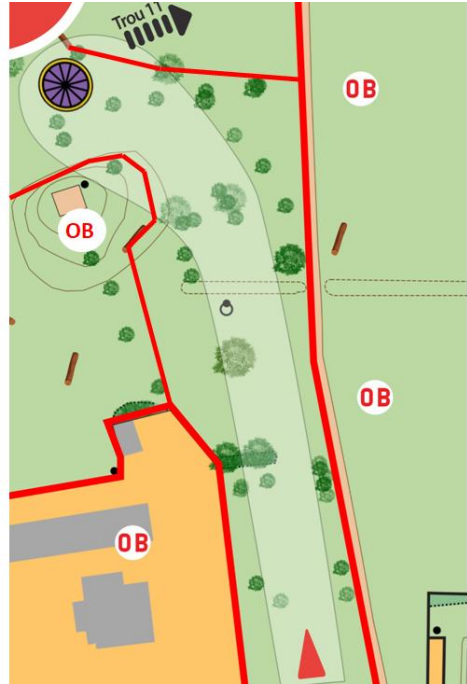

Détail des trous

Attention : Le chemin central ainsi que les grillages entourant le Bois sont toujours OB.

Trou	Distance 1 576m	PAR 55	Règles	Commentaires
10	140m	4	Chemin à droite OB. Grillage puis ligne OB à gauche, jusqu'à la butte OB. OB à droite du panier (trou 11)	Spoteur utile au départ.
11	85m	3	Arbre marqué mando gauche. Si mando raté : re-tee. OB massif d'arbres à gauche.	
12	100m	3	Double mando. Drop zone entre les deux arbres. Ligne OB derrière le panier (trou 13)	
13	70m	3	Double mando. Pas de drop zone. Si raté, re-tee ! Ligne OB à gauche du trou (trou 12), butte, et derrière la panier (trou 10).	
14	80m	3	Grillage OB à gauche et au fond.	
15	62m	3	Zone hazard devant le panier (cerclage en béton).	
16	102m	3	Grillage gauche OB.	Spoteur obligatoire à la moitié du trou, attention à la végétation.
17	71m	3	OB chemin gauche	
18	50m	3	Green en île entouré de hazard.	Attention, départ déporté au niveau du poteau « 2 rouge »

Détail des trous

OPALE DISC GOLF CLUB

Trou 1 – Par 3 – 70m

Trou 2 – Par 3 – 80m

Trou 3 – Par 3 – 75m

Trou 4 – Par 3 – 64m

Détail des trous

OPALE DISC GOLF CLUB

Trou 5 – Par 3 – 107m

Trou 6 – Par 3 – 80m

Trou 7 – Par 3 – 95m

Trou 8 – Par 3 – 135m

Détail des trous

OPALE DISC GOLF CLUB

Trou 9 – Par 3 – 110m

Trou 10 – Par 4 – 140m

Trou 11 – Par 3 – 85m

Trou 12 – Par 3 – 100m

Détail des trous

OPALE DISC GOLF CLUB

Trou 13 – Par 3 – 70m

Trou 14 – Par 3 – 80m

Trou 15 – Par 3 – 62m

Trou 16 – Par 3 – 102m