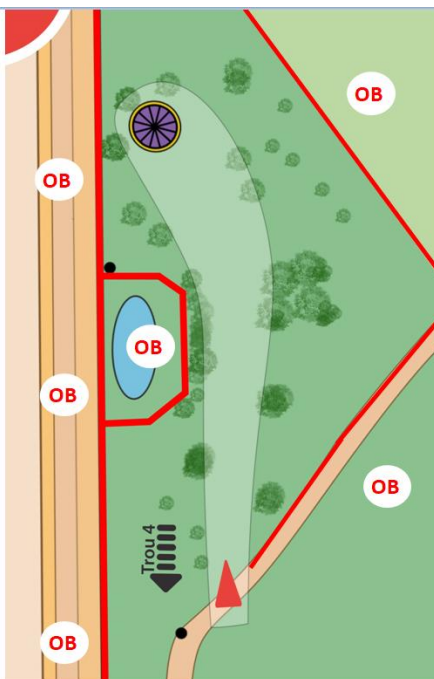

Détail des trous

Attention : Le chemin central ainsi que les grillages entourant le Bois sont toujours OB.

Trou	Distance 1 576m	PAR 55	Règles	Commentaires
10	140m	4	Chemin à droite OB. Grillage puis ligne OB à gauche, jusqu'à la butte OB. OB à droite du panier (trou 11)	Spoteur utile au départ.
11	85m	3	Arbre marqué mando gauche. Si mando raté : re-tee. OB massif d'arbres à gauche.	
12	100m	3	Double mando. Drop zone entre les deux arbres. Ligne OB derrière le panier (trou 13)	
13	70m	3	Double mando. Pas de drop zone. Si raté, re-tee ! Ligne OB à gauche du trou (trou 12), butte, et derrière la panier (trou 10).	
14	80m	3	Grillage OB à gauche et au fond.	
15	62m	3	Zone hazard devant le panier (cerclage en béton).	
16	102m	3	Grillage gauche OB.	Spoteur obligatoire à la moitié du trou, attention à la végétation.
17	71m	3	OB chemin gauche	
18	50m	3	Green en île entouré de hazard.	Attention, départ déporté au niveau du poteau « 2 rouge »

Détail des trous

OPALE DISC GOLF CLUB

Trou 1 – Par 3 – 70m

Trou 2 – Par 3 – 80m

Trou 3 – Par 3 – 75m

Trou 4 – Par 3 – 64m

Détail des trous

OPALE DISC GOLF CLUB

Trou 5 – Par 3 – 107m

Trou 6 – Par 3 – 80m

Trou 7 – Par 3 – 95m

Trou 8 – Par 3 – 135m

Détail des trous

OPALE DISC GOLF CLUB

Trou 9 – Par 3 – 110m

Trou 10 – Par 4 – 140m

Trou 11 – Par 3 – 85m

Trou 12 – Par 3 – 100m

Détail des trous

OPALE DISC GOLF CLUB

Trou 13 – Par 3 – 70m

Trou 14 – Par 3 – 80m

Trou 15 – Par 3 – 62m

Trou 16 – Par 3 – 102m