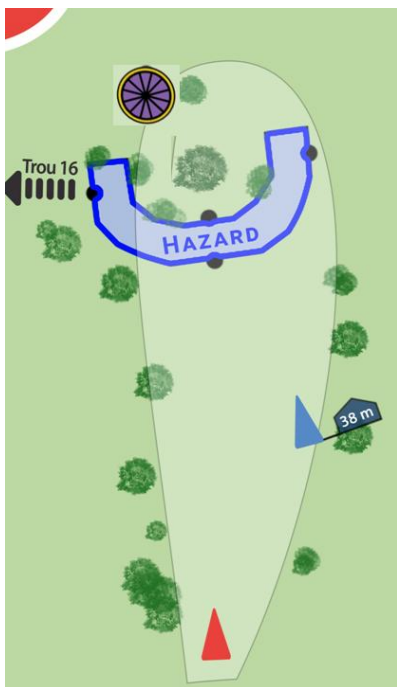

Détail des trous

OPALE DISC GOLF CLUB

Trou 1 – Par 3 – 70m

Trou 2 – Par 3 – 80m

Trou 3 – Par 3 – 75m

Trou 4 – Par 3 – 64m

Détail des trous

OPALE DISC GOLF CLUB

Trou 5 – Par 3 – 107m

Trou 6 – Par 3 – 80m

Trou 7 – Par 3 – 95m

Trou 8 – Par 3 – 135m

Détail des trous

OPALE DISC GOLF CLUB

Trou 9 – Par 3 – 110m

Trou 10 – Par 4 – 140m

Trou 11 – Par 3 – 85m

Trou 12 – Par 3 – 100m

Détail des trous

OPALE DISC GOLF CLUB

Trou 13 – Par 3 – 70m

Trou 14 – Par 3 – 80m

Trou 15 – Par 3 – 62m

Trou 16 – Par 3 – 102m

Détail des trous

OPALE DISC GOLF CLUB

Trou 17 – Par 3 – 71m

Trou 18 – Par 3 – 50m

OPALE DISC GOLF CLUB

DISC GOLFER'S CODE

1 JOUER INTELLIGEMENT

Ne jamais lancer vers une zone non visible ou lorsque joueurs, spectateurs, promeneurs ou autres sont à portée. Envoyez un observateur.