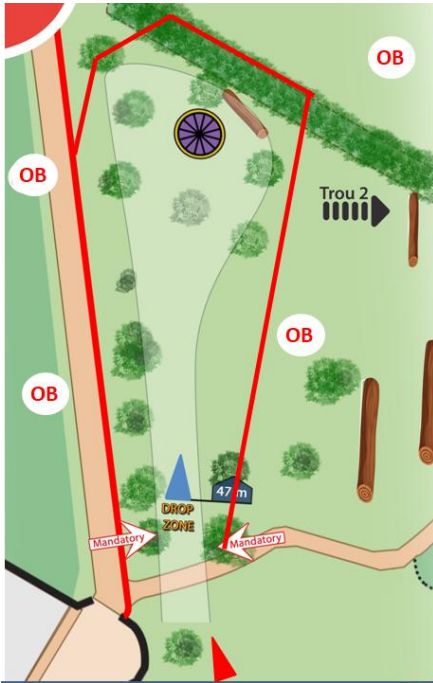

Détail des trous

OPALE DISC GOLF CLUB

Trou 1 – Par 3 – 70m