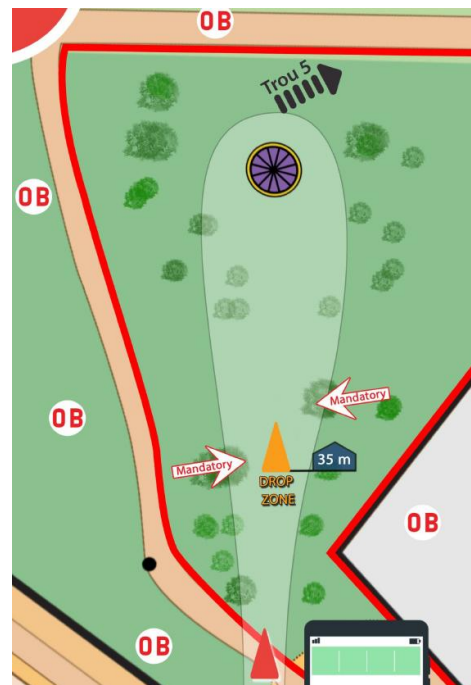

Détail des trous

Attention : Le chemin central ainsi que les grillages entourant le Bois sont toujours OB.

Trou	Distance 1 576m	PAR 55	Règles	Commentaires
10	140m	4	Chemin à droite OB. Grillage puis ligne OB à gauche, jusqu'à la butte OB. OB à droite du panier (trou 11)	Spoteur utile au départ.
11	85m	3	Arbre marqué mando gauche. Si mando raté : re-tee. OB massif d'arbres à gauche.	
12	100m	3	Double mando. Drop zone entre les deux arbres. Ligne OB derrière le panier (trou 13)	
13	70m	3	Double mando. Pas de drop zone. Si raté, re-tee ! Ligne OB à gauche du trou (trou 12), butte, et derrière la panier (trou 10).	
14	80m	3	Grillage OB à gauche et au fond.	
15	62m	3	Zone hazard devant le panier (cerclage en béton).	
16	102m	3	Grillage gauche OB.	Spoteur obligatoire à la moitié du trou, attention à la végétation.
17	71m	3	OB chemin gauche	
18	50m	3	Green en île entouré de hazard.	Attention, départ déporté au niveau du poteau « 2 rouge »

Détail des trous

OPALE DISC GOLF CLUB

Trou 1 – Par 3 – 70m

Trou 2 – Par 3 – 80m

Trou 3 – Par 3 – 75m

Trou 4 – Par 3 – 64m

Détail des trous

OPALE DISC GOLF CLUB

Trou 5 – Par 3 – 107m

Trou 6 – Par 3 – 80m

Trou 7 – Par 3 – 95m

Trou 8 – Par 3 – 135m

Détail des trous

OPALE DISC GOLF CLUB

Trou 9 – Par 3 – 110m

Trou 10 – Par 4 – 140m

Trou 11 – Par 3 – 85m

Trou 12 – Par 3 – 100m

Détail des trous

OPALE DISC GOLF CLUB

Trou 13 – Par 3 – 70m

Trou 14 – Par 3 – 80m

Trou 15 – Par 3 – 62m

Trou 16 – Par 3 – 102m