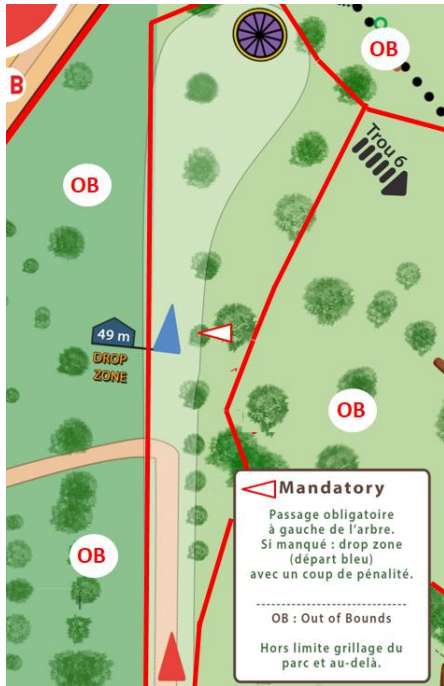

Détail des trous

Attention : Le chemin central ainsi que les grillages entourant le Bois sont toujours OB.

Trou	Distance 1 576m	PAR 55	Règles	Commentaires
10	140m	4	Chemin à droite OB. Grillage puis ligne OB à gauche, jusqu'à la butte OB. OB à droite du panier (trou 11)	Spoteur utile au départ.
11	85m	3	Arbre marqué mando gauche. Si mando raté : re-tee. OB massif d'arbres à gauche.	
12	100m	3	Double mando. Drop zone entre les deux arbres. Ligne OB derrière le panier (trou 13)	
13	70m	3	Double mando. Pas de drop zone. Si raté, re-tee ! Ligne OB à gauche du trou (trou 12), butte, et derrière la panier (trou 10).	
14	80m	3	Grillage OB à gauche et au fond.	
15	62m	3	Zone hazard devant le panier (cerclage en béton).	
16	102m	3	Grillage gauche OB.	Spoteur obligatoire à la moitié du trou, attention à la végétation.
17	71m	3	OB chemin gauche	
18	50m	3	Green en île entouré de hazard.	Attention, départ déporté au niveau du poteau « 2 rouge »

Détail des trous

OPALE DISC GOLF CLUB

Trou 1 – Par 3 – 70m

Trou 2 – Par 3 – 80m

Trou 3 – Par 3 – 75m

Trou 4 – Par 3 – 64m

Détail des trous

OPALE DISC GOLF CLUB

Trou 5 – Par 3 – 107m

Trou 6 – Par 3 – 80m

Trou 7 – Par 3 – 95m

Trou 8 – Par 3 – 135m

Détail des trous

OPALE DISC GOLF CLUB

Trou 9 – Par 3 – 110m

Trou 10 – Par 4 – 140m