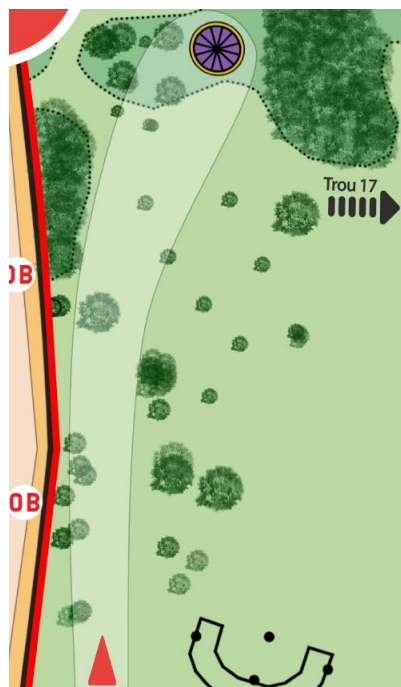

Trou 5 – Par 3 – 107m

Trou 6 – Par 3 – 80m

Trou 7 – Par 3 – 95m

Trou 8 – Par 3 – 135m

Détail des trous

OPALE DISC GOLF CLUB

Trou 9 – Par 3 – 110m

Trou 10 – Par 4 – 140m

Trou 11 – Par 3 – 85m

Trou 12 – Par 3 – 100m

Détail des trous

OPALE DISC GOLF CLUB

Trou 13 – Par 3 – 70m

Trou 14 – Par 3 – 80m

Trou 15 – Par 3 – 62m

Trou 16 – Par 3 – 102m

Détail des trous

OPALE DISC GOLF CLUB

Trou 17 – Par 3 – 71m

Trou 18 – Par 3 – 50m

OPALE DISC GOLF CLUB

DISC GOLFER'S CODE

1 JOUER INTELLIGEMENT

Ne jamais lancer vers une zone non visible ou lorsque joueurs, spectateurs, promeneurs ou autres sont à portée. Envoyez un observateur.