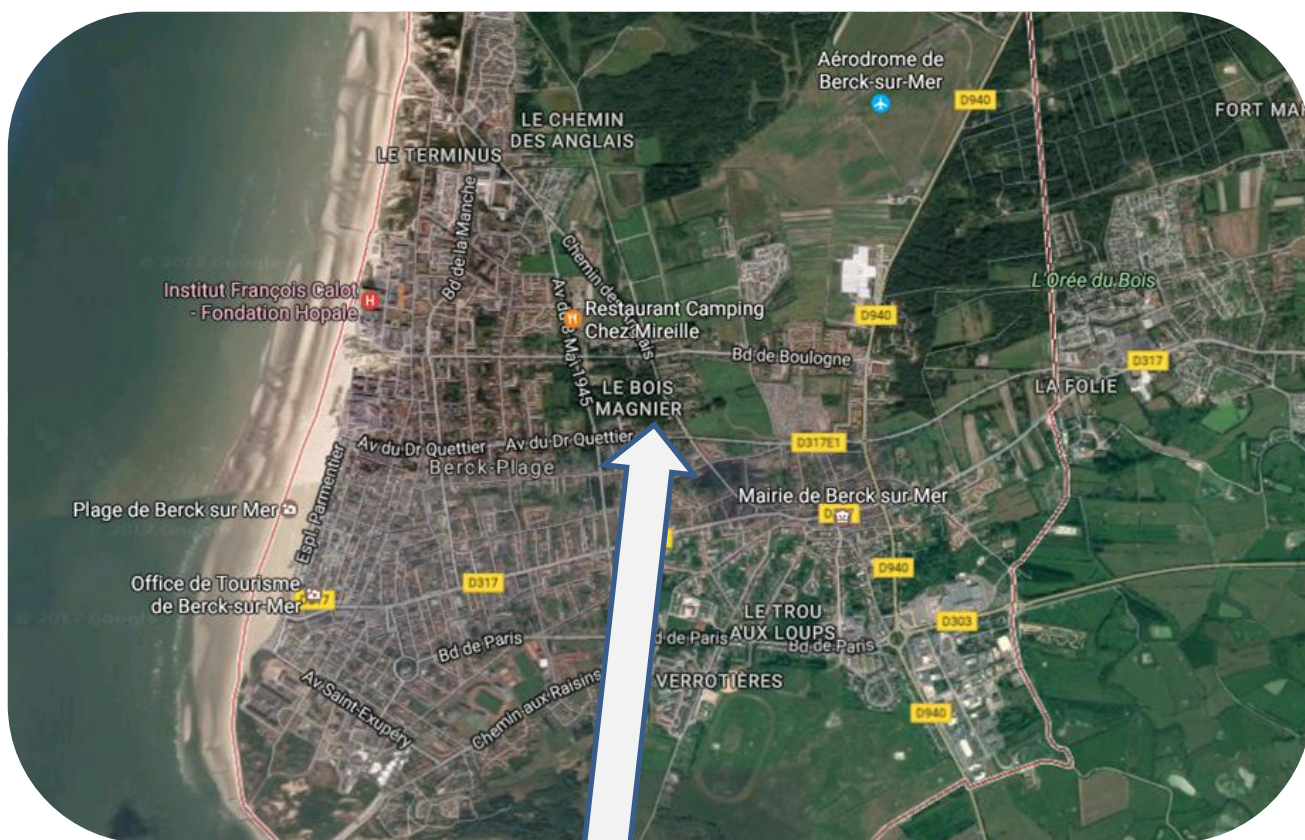

Notre site internet :

<https://www.opalediscgolfclub.com/disc-golf-opale-open>

Plan d'accès

Le parcours se situe au Bois Magnier, entre Berck-Ville et Berck-Plage.

Bois Magnier

1 chemin du Bois

62600 Berck-sur-Mer

(accès par le Boulevard du Docteur Quettier ou Boulevard de Boulogne)

Accueil à l'entrée sud, au pied du château d'eau turquoise. Seules quelques places sont disponibles. Un grand parking voitures avec de nombreuses places est disponible sur le site, au niveau de la maison des associations, Boulevard de Boulogne, près de l'entrée nord.