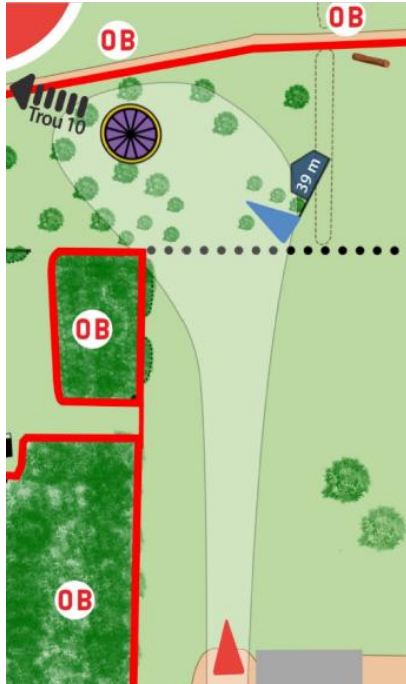

Détail des trous

Attention : Le chemin central ainsi que les grillages entourant le Bois sont toujours OB.

Trou	Distance 1 576m	PAR 55	Règles	Commentaires
10	140m	4	Chemin à droite OB. Grillage puis ligne OB à gauche, jusqu'à la butte OB. OB à droite du panier (trou 11)	Spoteur utile au départ.
11	85m	3	Arbre marqué mando gauche. Si mando raté : re-tee. OB massif d'arbres à gauche.	
12	100m	3	Double mando. Drop zone entre les deux arbres. Ligne OB derrière le panier (trou 13)	
13	70m	3	Double mando. Pas de drop zone. Si raté, re-tee ! Ligne OB à gauche du trou (trou 12), butte, et derrière la panier (trou 10).	
14	80m	3	Grillage OB à gauche et au fond.	
15	62m	3	Zone hazard devant le panier (cerclage en béton).	
16	102m	3	Grillage gauche OB.	Spoteur obligatoire à la moitié du trou, attention à la végétation.
17	71m	3	OB chemin gauche	
18	50m	3	Green en île entouré de hazard.	Attention, départ déporté au niveau du poteau « 2 rouge »

Détail des trous

OPALE DISC GOLF CLUB

Trou 1 – Par 3 – 70m

Trou 2 – Par 3 – 80m

Trou 3 – Par 3 – 75m

Trou 4 – Par 3 – 64m

Détail des trous

OPALE DISC GOLF CLUB

Trou 5 – Par 3 – 107m

Trou 6 – Par 3 – 80m

Trou 7 – Par 3 – 95m

Trou 8 – Par 3 – 135m

Détail des trous

OPALE DISC GOLF CLUB

Trou 9 – Par 3 – 110m

Trou 10 – Par 4 – 140m

Trou 11 – Par 3 – 85m

Trou 12 – Par 3 – 100m

Détail des trous

OPALE DISC GOLF CLUB

Trou 13 – Par 3 – 70m

Trou 14 – Par 3 – 80m

Trou 15 – Par 3 – 62m

Trou 16 – Par 3 – 102m