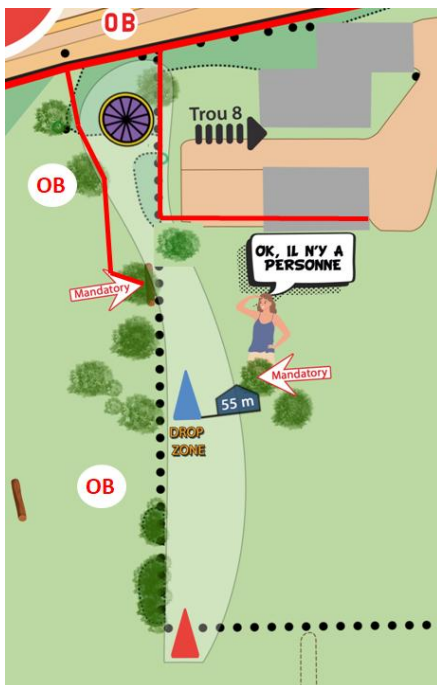

Détail des trous

Attention : Le chemin central ainsi que les grillages entourant le Bois sont toujours OB.

Trou	Distance 1 576m	PAR 55	Règles	Commentaires
10	140m	4	Chemin à droite OB. Grillage puis ligne OB à gauche, jusqu'à la butte OB. OB à droite du panier (trou 11)	Spoteur utile au départ.
11	85m	3	Arbre marqué mando gauche. Si mando raté : re-tee. OB massif d'arbres à gauche.	
12	100m	3	Double mando. Drop zone entre les deux arbres. Ligne OB derrière le panier (trou 13)	
13	70m	3	Double mando. Pas de drop zone. Si raté, re-tee ! Ligne OB à gauche du trou (trou 12), butte, et derrière la panier (trou 10).	
14	80m	3	Grillage OB à gauche et au fond.	
15	62m	3	Zone hazard devant le panier (cerclage en béton).	
16	102m	3	Grillage gauche OB.	Spoteur obligatoire à la moitié du trou, attention à la végétation.
17	71m	3	OB chemin gauche	
18	50m	3	Green en île entouré de hazard.	Attention, départ déporté au niveau du poteau « 2 rouge »

Détail des trous

OPALE DISC GOLF CLUB

Trou 1 – Par 3 – 70m

Trou 2 – Par 3 – 80m

Trou 3 – Par 3 – 75m

Trou 4 – Par 3 – 64m

Détail des trous

OPALE DISC GOLF CLUB

Trou 5 – Par 3 – 107m

Trou 6 – Par 3 – 80m

Trou 7 – Par 3 – 95m

Trou 8 – Par 3 – 135m

Détail des trous

OPALE DISC GOLF CLUB

Trou 9 – Par 3 – 110m

Trou 10 – Par 4 – 140m