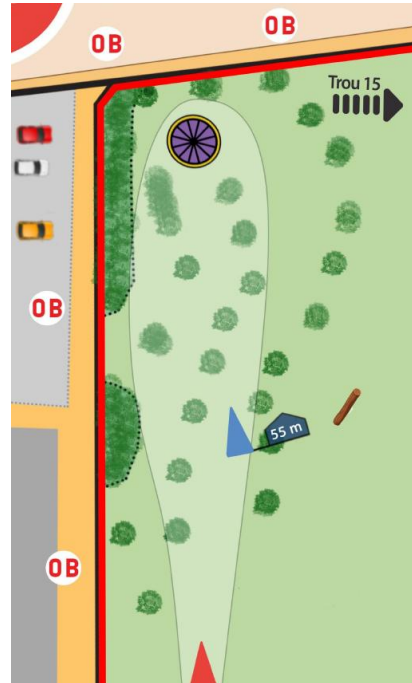

Détail des trous

OPALE DISC GOLF CLUB

Trou 1 – Par 3 – 70m

Trou 2 – Par 3 – 80m

Trou 3 – Par 3 – 75m

Trou 4 – Par 3 – 64m

Détail des trous

OPALE DISC GOLF CLUB

Trou 5 – Par 3 – 107m

Trou 6 – Par 3 – 80m

Trou 7 – Par 3 – 95m

Trou 8 – Par 3 – 135m

Détail des trous

OPALE DISC GOLF CLUB

Trou 9 – Par 3 – 110m

Trou 10 – Par 4 – 140m

Trou 11 – Par 3 – 85m

Trou 12 – Par 3 – 100m

Détail des trous

OPALE DISC GOLF CLUB

Trou 13 – Par 3 – 70m

Trou 14 – Par 3 – 80m

Trou 15 – Par 3 – 62m

Trou 16 – Par 3 – 102m

Détail des trous

OPALE DISC GOLF CLUB

Trou 17 – Par 3 – 71m

Trou 18 – Par 3 – 50m

OPALE DISC GOLF CLUB

DISC GOLFER'S CODE

1 JOUER INTELLIGEMENT

Ne jamais lancer vers une zone non visible ou lorsque joueurs, spectateurs, promeneurs ou autres sont à portée. Envoyez un observateur.