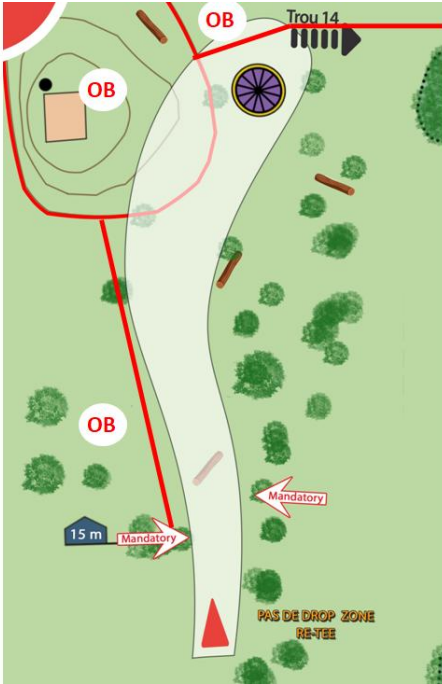

Détail des trous

OPALE DISC GOLF CLUB

Trou 1 – Par 3 – 70m

Trou 2 – Par 3 – 80m

Trou 3 – Par 3 – 75m

Trou 4 – Par 3 – 64m

Détail des trous

OPALE DISC GOLF CLUB

Trou 5 – Par 3 – 107m

Trou 6 – Par 3 – 80m

Trou 7 – Par 3 – 95m

Trou 8 – Par 3 – 135m

Détail des trous

OPALE DISC GOLF CLUB

Trou 9 – Par 3 – 110m

Trou 10 – Par 4 – 140m

Trou 11 – Par 3 – 85m

Trou 12 – Par 3 – 100m

Détail des trous

OPALE DISC GOLF CLUB

Trou 13 – Par 3 – 70m

Trou 14 – Par 3 – 80m

Trou 15 – Par 3 – 62m

Trou 16 – Par 3 – 102m

Détail des trous

OPALE DISC GOLF CLUB

Trou 17 – Par 3 – 71m

Trou 18 – Par 3 – 50m

OPALE DISC GOLF CLUB

DISC GOLFER'S CODE

1 JOUER INTELLIGEMENT

Ne jamais lancer vers une zone non visible ou lorsque joueurs, spectateurs, promeneurs ou autres sont à portée. Envoyez un observateur.