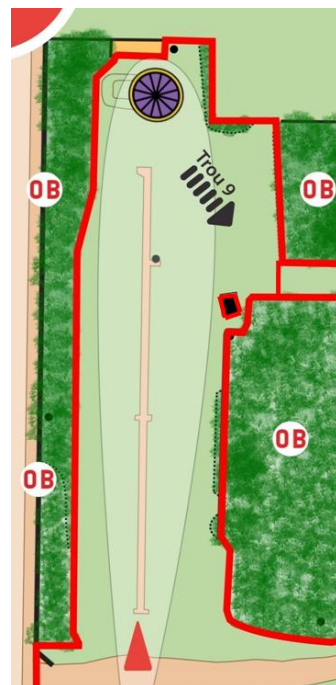

Détail des trous

Attention : Le chemin central ainsi que les grillages entourant le Bois sont toujours OB.

Trou	Distance 1 576m	PAR 55	Règles	Commentaires
10	140m	4	Chemin à droite OB. Grillage puis ligne OB à gauche, jusqu'à la butte OB. OB à droite du panier (trou 11)	Spoteur utile au départ.
11	85m	3	Arbre marqué mando gauche. Si mando raté : re-tee. OB massif d'arbres à gauche.	
12	100m	3	Double mando. Drop zone entre les deux arbres. Ligne OB derrière le panier (trou 13)	
13	70m	3	Double mando. Pas de drop zone. Si raté, re-tee ! Ligne OB à gauche du trou (trou 12), butte, et derrière la panier (trou 10).	
14	80m	3	Grillage OB à gauche et au fond.	
15	62m	3	Zone hazard devant le panier (cerclage en béton).	
16	102m	3	Grillage gauche OB.	Spoteur obligatoire à la moitié du trou, attention à la végétation.
17	71m	3	OB chemin gauche	
18	50m	3	Green en île entouré de hazard.	Attention, départ déporté au niveau du poteau « 2 rouge »

Détail des trous

OPALE DISC GOLF CLUB

Trou 1 – Par 3 – 70m

Trou 2 – Par 3 – 80m

Trou 3 – Par 3 – 75m

Trou 4 – Par 3 – 64m

Détail des trous

OPALE DISC GOLF CLUB

Trou 5 – Par 3 – 107m

Trou 6 – Par 3 – 80m

Trou 7 – Par 3 – 95m

Trou 8 – Par 3 – 135m

Détail des trous

OPALE DISC GOLF CLUB

Trou 9 – Par 3 – 110m

Trou 10 – Par 4 – 140m

Trou 11 – Par 3 – 85m

Trou 12 – Par 3 – 100m

Détail des trous

OPALE DISC GOLF CLUB

Trou 13 – Par 3 – 70m

Trou 14 – Par 3 – 80m

Trou 15 – Par 3 – 62m

Trou 16 – Par 3 – 102m