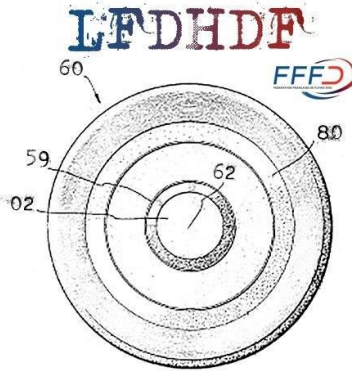

OPALE DISC GOLF CLUB

Partenaires

Région
Hauts-de-France

Fédération Nationale
Sport en Milieu Rural

Comité Régional
Hauts-de-France
Sport en Milieu Rural

Comité Départemental 62
Sport en Milieu Rural

LB Sport
Loisir
Play Disc Golf