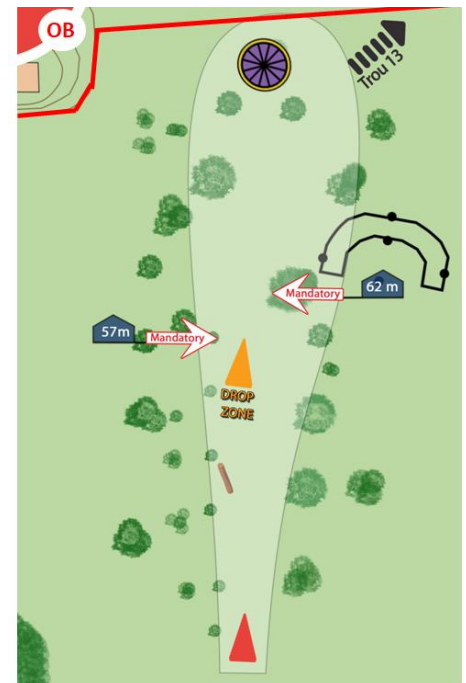

Détail des trous

OPALE DISC GOLF CLUB

Trou 1 – Par 3 – 70m

Trou 2 – Par 3 – 80m

Trou 3 – Par 3 – 75m

Trou 4 – Par 3 – 64m

Détail des trous

OPALE DISC GOLF CLUB

Trou 5 – Par 3 – 107m

Trou 6 – Par 3 – 80m

Trou 7 – Par 3 – 95m

Trou 8 – Par 3 – 135m

Détail des trous

OPALE DISC GOLF CLUB

Trou 9 – Par 3 – 110m

Trou 10 – Par 4 – 140m

Trou 11 – Par 3 – 85m

Trou 12 – Par 3 – 100m

Détail des trous

OPALE DISC GOLF CLUB

Trou 13 – Par 3 – 70m

Trou 14 – Par 3 – 80m

Trou 15 – Par 3 – 62m

Trou 16 – Par 3 – 102m

Détail des trous

OPALE DISC GOLF CLUB

Trou 17 – Par 3 – 71m

Trou 18 – Par 3 – 50m

OPALE DISC GOLF CLUB

DISC GOLFER'S CODE

1 JOUER INTELLIGEMENT

Ne jamais lancer vers une zone non visible ou lorsque joueurs, spectateurs, promeneurs ou autres sont à portée. Envoyez un observateur.