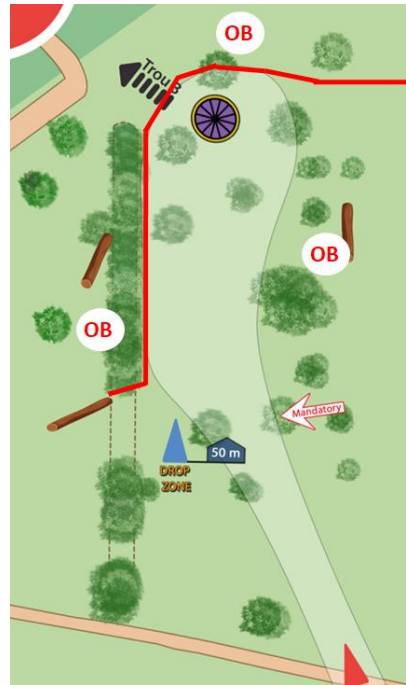

Détail des trous

Attention : Le chemin central ainsi que les grillages entourant le Bois sont toujours OB.

Trou	Distance 1 576m	PAR 55	Règles	Commentaires
10	140m	4	Chemin à droite OB. Grillage puis ligne OB à gauche, jusqu'à la butte OB. OB à droite du panier (trou 11)	Spoteur utile au départ.
11	85m	3	Arbre marqué mando gauche. Si mando raté : re-tee. OB massif d'arbres à gauche.	
12	100m	3	Double mando. Drop zone entre les deux arbres. Ligne OB derrière le panier (trou 13)	
13	70m	3	Double mando. Pas de drop zone. Si raté, re-tee ! Ligne OB à gauche du trou (trou 12), butte, et derrière la panier (trou 10).	
14	80m	3	Grillage OB à gauche et au fond.	
15	62m	3	Zone hazard devant le panier (cerclage en béton).	
16	102m	3	Grillage gauche OB.	Spoteur obligatoire à la moitié du trou, attention à la végétation.
17	71m	3	OB chemin gauche	
18	50m	3	Green en île entouré de hazard.	Attention, départ déporté au niveau du poteau « 2 rouge »

Détail des trous

OPALE DISC GOLF CLUB

Trou 1 – Par 3 – 70m

Trou 2 – Par 3 – 80m

Trou 3 – Par 3 – 75m

Trou 4 – Par 3 – 64m

Détail des trous

OPALE DISC GOLF CLUB

Trou 5 – Par 3 – 107m

Trou 6 – Par 3 – 80m

Trou 7 – Par 3 – 95m

Trou 8 – Par 3 – 135m

Détail des trous

OPALE DISC GOLF CLUB

Trou 9 – Par 3 – 110m

Trou 10 – Par 4 – 140m

Trou 11 – Par 3 – 85m

Trou 12 – Par 3 – 100m

Détail des trous

OPALE DISC GOLF CLUB

Trou 13 – Par 3 – 70m

Trou 14 – Par 3 – 80m

Trou 15 – Par 3 – 62m

Trou 16 – Par 3 – 102m