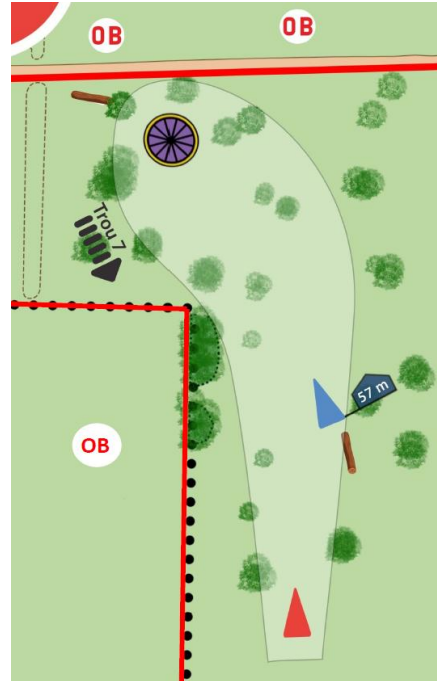

Détail des trous

Attention : Le chemin central ainsi que les grillages entourant le Bois sont toujours OB.

Trou	Distance 1 576m	PAR 55	Règles	Commentaires
10	140m	4	Chemin à droite OB. Grillage puis ligne OB à gauche, jusqu'à la butte OB. OB à droite du panier (trou 11)	Spoteur utile au départ.
11	85m	3	Arbre marqué mando gauche. Si mando raté : re-tee. OB massif d'arbres à gauche.	
12	100m	3	Double mando. Drop zone entre les deux arbres. Ligne OB derrière le panier (trou 13)	
13	70m	3	Double mando. Pas de drop zone. Si raté, re-tee ! Ligne OB à gauche du trou (trou 12), butte, et derrière la panier (trou 10).	
14	80m	3	Grillage OB à gauche et au fond.	
15	62m	3	Zone hazard devant le panier (cerclage en béton).	
16	102m	3	Grillage gauche OB.	Spoteur obligatoire à la moitié du trou, attention à la végétation.
17	71m	3	OB chemin gauche	
18	50m	3	Green en île entouré de hazard.	Attention, départ déporté au niveau du poteau « 2 rouge »

Détail des trous

OPALE DISC GOLF CLUB

Trou 1 – Par 3 – 70m

Trou 2 – Par 3 – 80m

Trou 3 – Par 3 – 75m

Trou 4 – Par 3 – 64m

Détail des trous

OPALE DISC GOLF CLUB

Trou 5 – Par 3 – 107m

Trou 6 – Par 3 – 80m

Trou 7 – Par 3 – 95m

Trou 8 – Par 3 – 135m

Détail des trous

OPALE DISC GOLF CLUB

Trou 9 – Par 3 – 110m

Trou 10 – Par 4 – 140m

Trou 11 – Par 3 – 85m

Trou 12 – Par 3 – 100m

Détail des trous

OPALE DISC GOLF CLUB

Trou 13 – Par 3 – 70m

Trou 14 – Par 3 – 80m

Trou 15 – Par 3 – 62m

Trou 16 – Par 3 – 102m