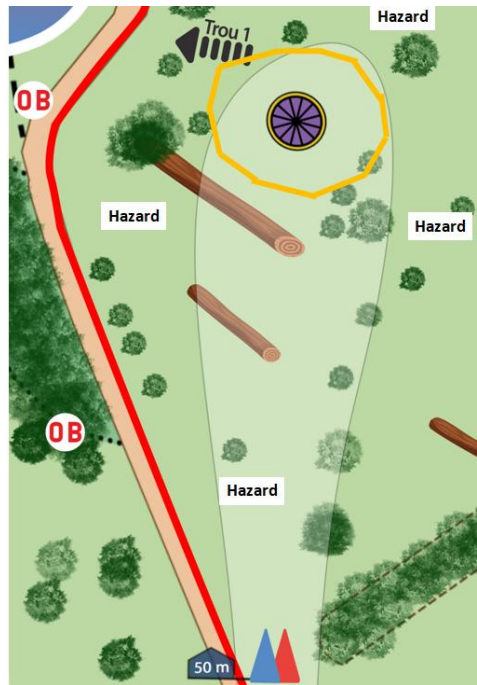

Trou 11 – Par 3 – 85m

Trou 12 – Par 3 – 100m

Détail des trous

OPALE DISC GOLF CLUB

Trou 13 – Par 3 – 70m

Trou 14 – Par 3 – 80m

Trou 15 – Par 3 – 62m

Trou 16 – Par 3 – 102m

Détail des trous

OPALE DISC GOLF CLUB

Trou 17 – Par 3 – 71m

Trou 18 – Par 3 – 50m

OPALE DISC GOLF CLUB

DISC GOLFER'S CODE

1 JOUER INTELLIGEMENT

Ne jamais lancer vers une zone non visible ou lorsque joueurs, spectateurs, promeneurs ou autres sont à portée. Envoyez un observateur.